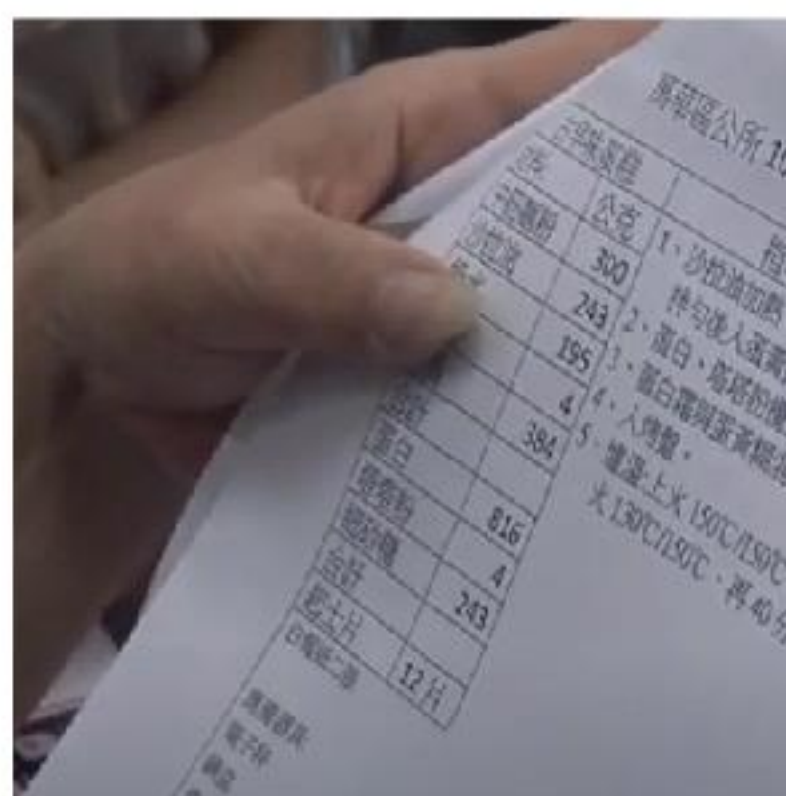

新移民烘焙班 從做中學培養新技能

萬華區公所結合社大來開設新移民烘焙課程，特別找到同樣是新移民的老師來教導新移民，以專業豐富的課程，讓新移民們也能多一項專業技能。

萬華區公所長期致力於地方活動，日前更開設新移民烘焙班，與萬華社大結合，除了課程參考證照班內容，區公所也貼心的請來同樣是新移民的專業老師，教導烘焙技巧，不僅讓大家可以培養興趣，也多一項技能。

在老師的指導下，同學們仔細觀看，有的更拍照做筆記，絲毫不漏掉任何步驟，動態式的烘焙課活潑有趣，吸引許多學員們參與，透過上課的互動，也同時達到促進交流的目的。

以專業的證照班的方向來規畫課程內容，讓有求職就業需求的新移民，找到學習管道，區公所也表示未來也有機會開設更多課程，提供多元學習機會。