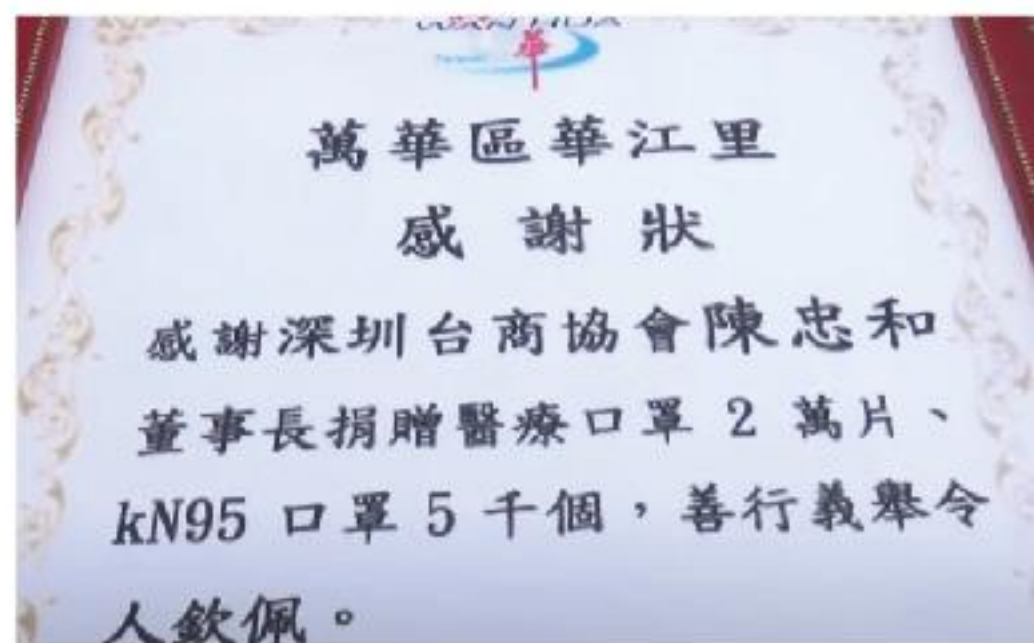

來到網溪里魚池活動場所，當然不能忘的還是第一步驟量體溫，確保進出人員的安全，還有口罩也不能少，儘管疫情看似趨緩，但一樣不能掉以輕心，活動中除了高歌比賽外，還有客委會提供的麻糬要把大家的心都年在一起，另一頭來有警局的宣導攤位和民間企業的攤位，熱鬧無比。

儘管碰到疫情攪局，但每年一定到辦的活動不能少，藉著天氣良好，大家走出戶外，在做好防疫措施的原則下，一起參與活動，為辛苦的媽媽獻上最大的祝福，一起度過溫馨歡樂的母親節日。

## 防疫知識有哪些？ 螢雪里上課囉

新冠肺炎疫情儘管近期有趨緩的現象，但仍是不可以掉以輕心，臺北市中正區螢雪里里長陳文質特別找來中正區健康服務中心人員，來到里辦公室，為里民來上課，針對各種防疫措施以及口罩政策仔仔細細講解，讓里民對於新冠肺炎疫情有更多了解。

口罩實名制現在到幾點零，到底內容有哪些，你知道嗎？來來來，不知道也沒關係，日前臺北市中正區螢雪里里長陳文質特別找來中正區健康服務中心人員，來到里辦幫里民上一課。

除了找來專業人員來幫里民上課，里長也會不定時在里民群組上傳送衛福部相關訊息，讓里民隨時知道現今疫情狀況以及防疫政策。

新冠肺炎至今延燒三個多月，臺灣確診人數近期時常是加零來報到，顯示疫情趨緩，不過仍是不可以掉以輕心，口罩還是要戴，雙手還是要勤勞的洗，社交距離一步也不能少，相信在大家共同努力下，臺灣很快就可以渡過疫情難關。

● 萬華區華江里 楊華中里長

## 台商捐贈口罩 華江里民免費拿

新冠肺炎持續發威，雖然最近疫情趨緩，但大家依舊口罩不離身，口罩也成為你我最需要的東西，而在一開始疫情爆發時，深圳台商協會就捐贈了兩萬個口罩給予華江里里民，和大家一起共度防疫時期。

因為新冠肺炎疫情，口罩已經成為大家日常所需的生活用品，許多人不管到哪都戴著口罩，除了保障你我，更是害怕病毒找上門，而深圳台商協會董事長陳忠和，也藉此聯絡華江里里長楊華中，希望可以拋磚引玉捐贈兩萬個醫療用口罩給予華江里的里民，只要